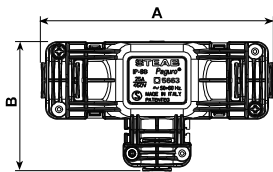

5663 Dispositivo di giunzione IP68 con ancoraggio del cavo

IP68 Junction device with cord anchorage

3 Uscite
 Per cavi in neoprene
 Diametro esterno cavo
 Linea (min. – max.) 7,5 – 16 mm
 Derivazione (min. – max.) 6,5 – 12 mm
 Connessione suggerita fino a:
 Linea 3x6 mm²
 Derivazione 3x2,5 mm²

3 Ways
 For cables in rubber
 External diameter of the cable
 Main Line (min. – max.) 7.5 – 16 mm
 Derivation (min. – max.) 6.5 – 12 mm
 Suggested connection up to:
 Main line 3x6 mm²
 Derivation 3x2.5 mm²

Materiale / Material

21 Nylon 66 RV-AE

Codice / Code	Dimensioni / Dimensions (mm)				Colore / Colour	Omologato / Certified
	A	B	C	H		
5663	120	67	37	40	2 Nero / Black	Ⓢ

Esempio di montaggio

Assembly's example