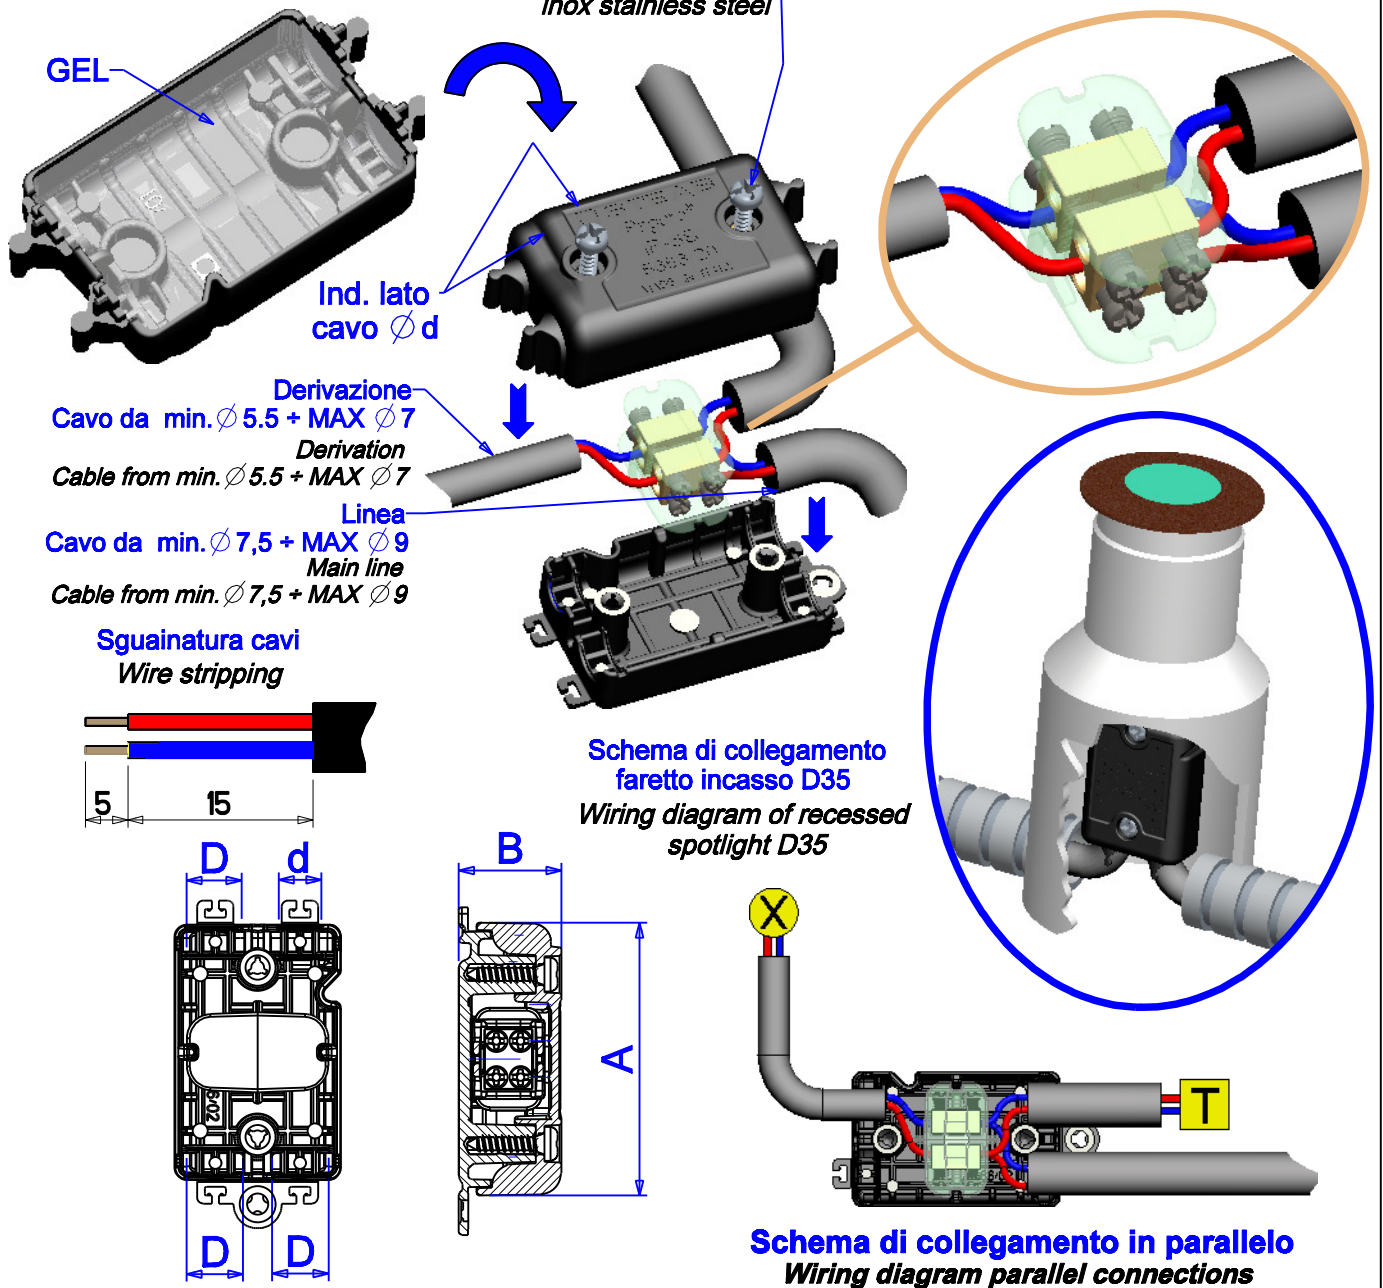

STEAB

ALLEGATO TECNICO

Technical data sheet

Codice documento:

SC-ALLT Rev.0

Rif./des.

Paguro® 5666/20

Scatola di connessione IP-68 Micro
Paguro IP68 x cavi dia.5.5/9 (uscite 3+1)"

Collegamento in parallelo

IP 68 Junction Box for cables with external diameter 5.5 + 9 mm (3 + 1 ways)
Parallel Connection

A1

* **Linea**
Per cavi ϕ est. min.7.5+ MAX 9
* **Main line**
For cables ϕ ext. min. 7.5 + MAX9

Vite autofilettante
TC ϕ 2.9x13 inox
screw ϕ 2,9x13
inox stainless steel

** **Derivazione**
Per cavi ϕ est. min.5.5+ MAX 7
** **Derivation**
For cables ϕ ext. min. 5.5 + MAX7

Codice Code	Dimensioni / Dimensions (mm)					Colore/Colour	
	A	B	C	D	d	2	Nero Black
5666/20	45	17	30	*	**	211	..

Materiale Material →